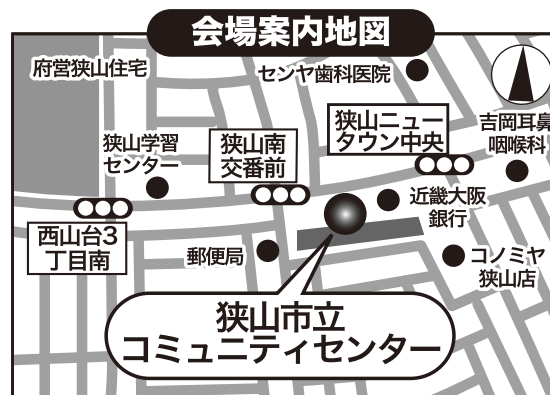

## 体験練習&活動説明会 **【入場無料/予約不要/見学自由】**

※貸し楽譜を用意しています。特に準備する物はありませんので、直接会場へのお立ち寄りも大歓迎!!

平成27年

日時: **10月21日(水)**

朝 **10時00分**~11時30分

本日**10月14日**の練習会も見学参加自由!

次回の練習日は**10月28日**です。

場所: 狭山市立 **コミュニティセンター** 3階 音楽室

※駐車場に限りがありますので、ご来場の際は徒歩、自転車又は、公共交通機関をご利用下さい。

※市民ならどなた様でも入場参加可能ですが、施設の利用規則により、不特定多数及び会場定員を超えないように入場制限を行います。入会及び見学の申込受付は先着順で、定員になり次第メ切りとなりますので、予めご了承下さい。

ごあいさつ  
この度あなたの町の童謡コーラスが新しい仲間を迎え、再出発します! この活動の魅力と役割を広く市民の皆様に啓発するために**参加無料の説明会(体験合唱会)**を開催します。童謡や唱歌の易しい歌唄を大斉唱して、お腹の底から歌って♪笑つての楽しい時間を過ごしましょう! 地域活動に入会して継続する事もでき、NPO支援の**曲集プレゼント**の制度有(詳しくは裏面を) さあ! 歌の力で人生を明るく、寝たきりゼロ、引きこもりゼロ、元気な90才、100才代を目指し、アタタも童謡コーラスの歌仲間になろう!